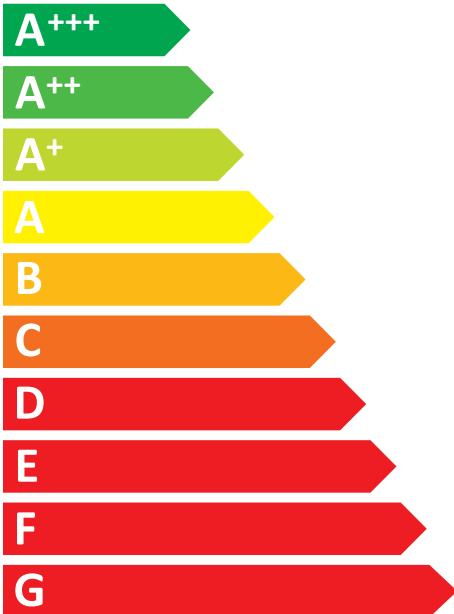

ENERG
енергия · ενεργεια

Riffing[®]
MADE by KROSNO METAL

ATKEK7311601

ENERGIA · ЕНЕРГИЯ · ΕΝΕΡΓΕΙΑ
ENERGIJA · ENERGY · ENERGIE
ENERGI

2519
kWh/annum

- L

224 L

5

40°C-40%

2015/1094-IV