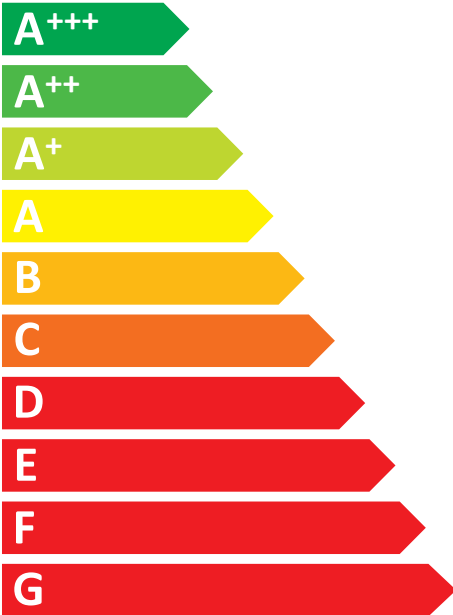

ENERG
енергия · ενεργεια

Riffing[®]
MADE by KROSNO METAL

AKTEK8246601

ENERGIA · ЕНЕРГИЯ · ΕΝΕΡΓΕΙΑ
ENERGIJA · ENERGY · ENERGIE
ENERGI

803
kWh/annum

212 L

- L

5
40°C-40%