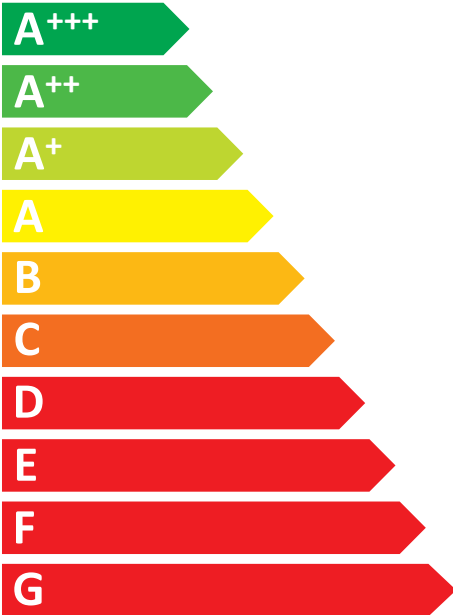

ENERG
енергия · ενεργεια

Rillina[®]
MADE by KROSNO METAL

AKTEK741601

ENERGIA · ЕНЕРГИЯ · ΕΝΕΡΓΕΙΑ
ENERGIJA · ENERGY · ENERGIE
ENERGI

1032
kWh/annum

300 L

- L

5
40°C-40%