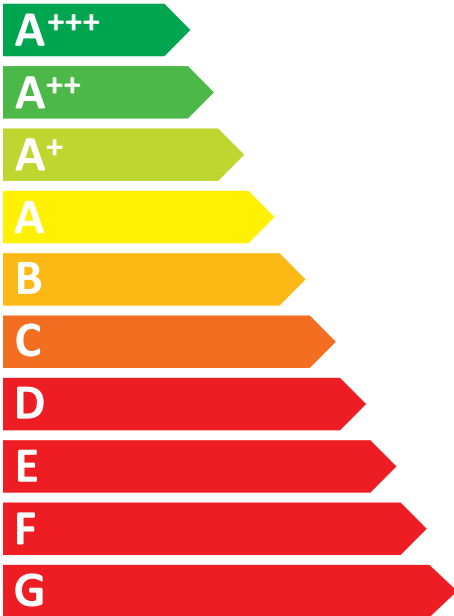

ENERG
енергия · ενεργεια

Riffing[®]
MADE by KROSNO METAL

AKTEK731601-B

ENERGIA · ЕНЕРГИЯ · ΕΝΕΡΓΕΙΑ
ENERGIJA · ENERGY · ENERGIE
ENERGI

1022
kWh/annum

218 L

- L

5
40°C-40%