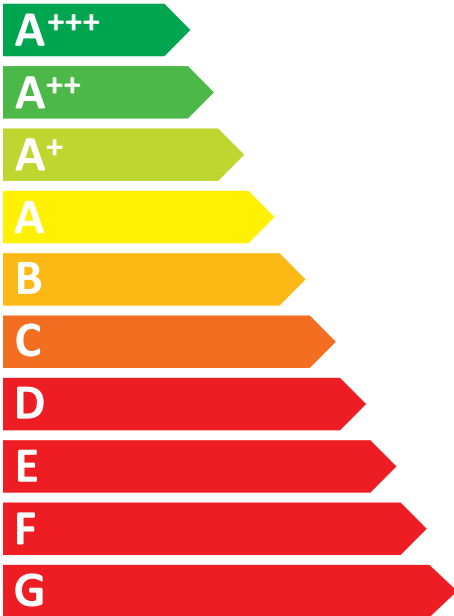

ENERG
енергия · ενεργεια

Riffing[®]
MADE by KROSNO METAL

AKTEK7311601-2/1/1

ENERGIA · ЕНЕРГИЯ · ΕΝΕΡΓΕΙΑ
ENERGIJA · ENERGY · ENERGIE
ENERGI

1022
kWh/annum

204 L

- L

5
40°C-40%