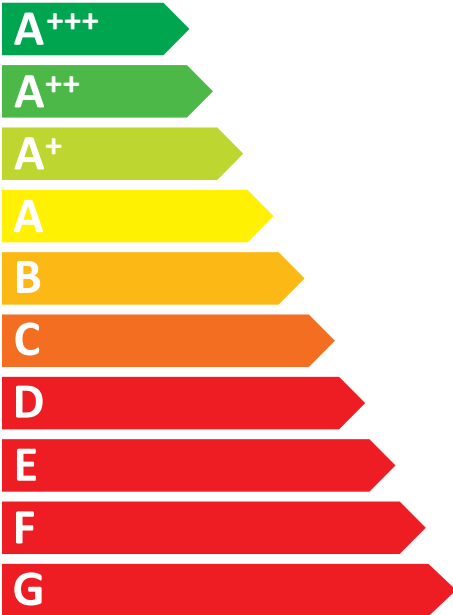

ENERG
енергия · ενεργεια

Riffing[®]
MADE by KROSNO METAL

AKTEK7211601-2/2

ENERGIA · ЕНЕРГИЯ · ΕΝΕΡΓΕΙΑ
ENERGIJA · ENERGY · ENERGIE
ENERGI

894
kWh/annum

115 L

- L

5
40°C-40%