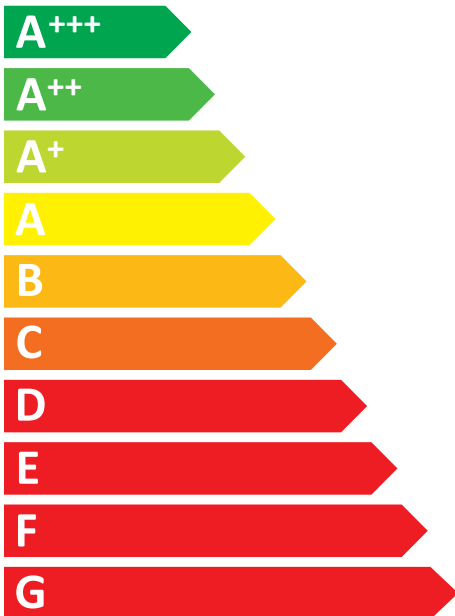

ENERG
енергия · ενεργεια

Riffing[®]
MADE BY KROSNO METAL

AKTEK7211601-2/1

ENERGIA · ЕНЕРГИЯ · ΕΝΕΡΓΕΙΑ
ENERGIJA · ENERGY · ENERGIE
ENERGI

894
kWh/annum

136 L

- L

5
40°C-40%