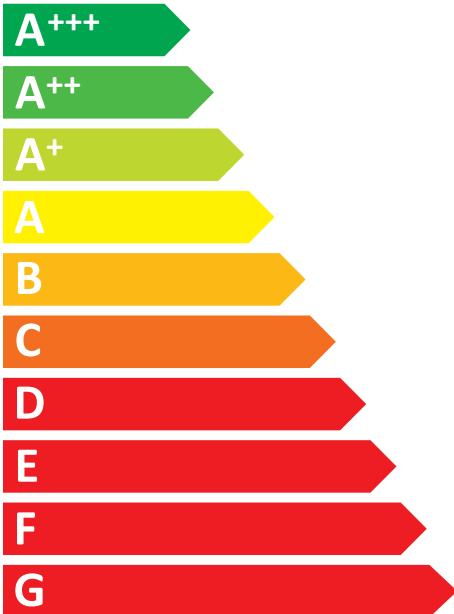

ENERG
енергия · ενεργεια

Riffing[®]
MADE by KROSNO METAL

AKTEK7211601-1/1

ENERGIA · ЕНЕРГИЯ · ΕΝΕΡΓΕΙΑ
ENERGIJA · ENERGY · ENERGIE
ENERGI

894
kWh/annum

143 L

- L

5
40°C-40%