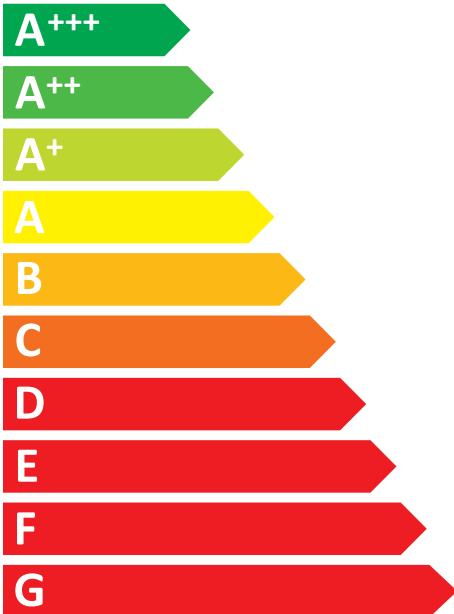

**ENERG**  
енергия · ενεργεια

**Riffing**<sup>®</sup>  
MADE by KROSNO METAL

AKTEK6323601

ENERGIA · ЕНЕРГИЯ · ΕΝΕΡΓΕΙΑ  
ENERGIJA · ENERGY · ENERGIE  
ENERGI

**986**  
kWh/annum

**183** L

- L

**5**  
40°C-40%