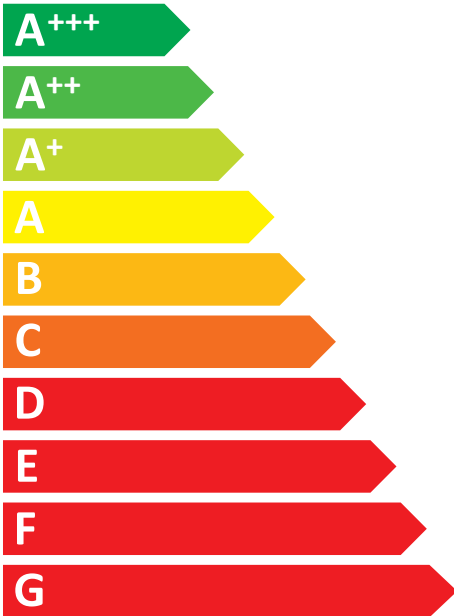

**ENERG**  
енергия · ενεργεια

**Riffing**<sup>®</sup>  
MADE by KROSNO METAL

AHKMT1300002

ENERGIA · ЕНЕРГИЯ · ΕΝΕΡΓΕΙΑ  
ENERGIJA · ENERGY · ENERGIE  
ENERGI

**3011**  
kWh/annum

1L

- L

**923** L

**5**  
40°C-40%

2015/1094-IV