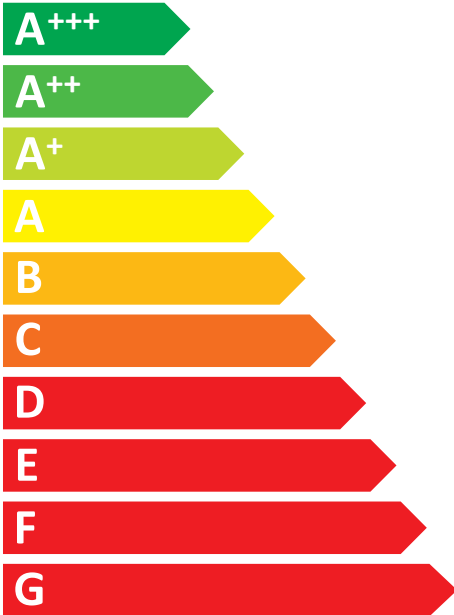

**ENERG**  
енергия · ενεργεια

**Rillina**<sup>®</sup>  
MADE by KROSNO METAL

AHKMT069BWV1

ENERGIA · ЕНЕРГИЯ · ΕΝΕΡΓΕΙΑ  
ENERGIJA · ENERGY · ENERGIE  
ENERGI

**2081**  
kWh/annum

1L

- L

**322** L

**5**  
40°C-40%

2015/1094-IV