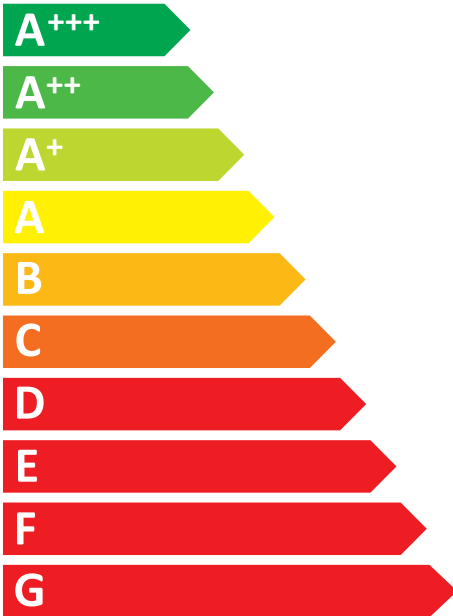

**ENERG**  
енергия · ενεργεια

**Riffing**<sup>®</sup>  
MADE by KROSNO METAL

AHKMT0690001

ENERGIA · ЕНЕРГИЯ · ΕΝΕΡΓΕΙΑ  
ENERGIJA · ENERGY · ENERGIE  
ENERGI

**1862**  
kWh/annum

- L

**462** L

**5**  
40°C-40%