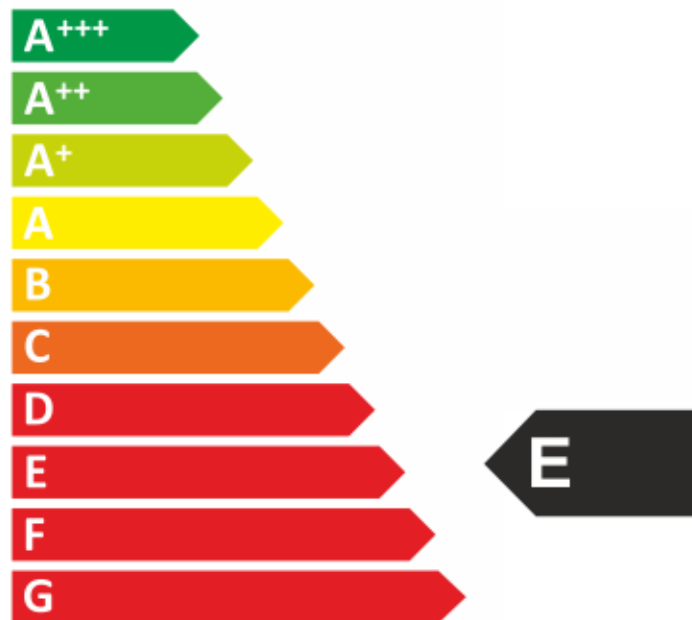

ENERG

енергия · ενεργεια

Riffing[®]
MADE by KROSNO METAL

AHKMT065S0V1

ENERGIA · ЕНЕРГИЯ · ΕΝΕΡΓΕΙΑ
ENERGIJA · ENERGY · ENERGIE
ENERGI

2938
kWh/annum

2015/1094-IV