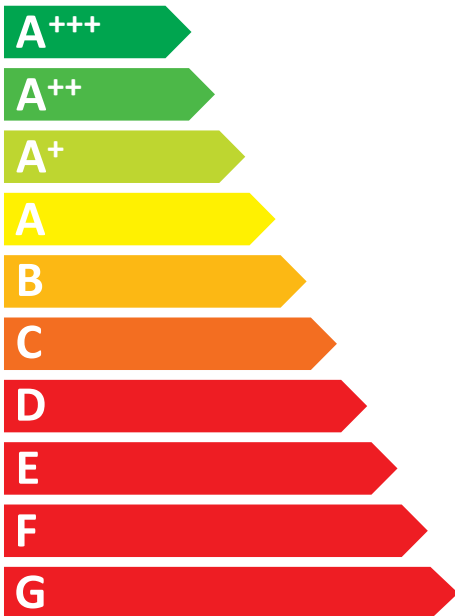

ENERG
енергия · ενεργεια

Riffing[®]
MADE by KROSNO METAL

AHKMT0650001

ENERGIA · ЕНЕРГИЯ · ΕΝΕΡΓΕΙΑ
ENERGIJA · ENERGY · ENERGIE
ENERGI

2792
kWh/annum

- L

462L

5

40°C-40%

2015/1094-IV