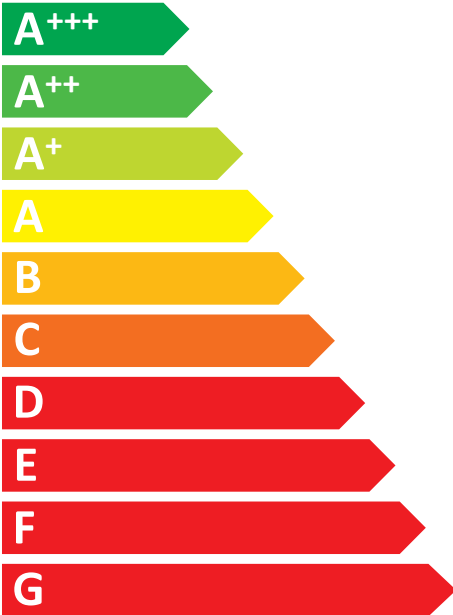

ENERG
енергия · ενεργεια

Riffing[®]
MADE by KROSNO METAL

AHK MN13000V2

ENERGIA · ЕНЕРГИЯ · ΕΝΕΡΓΕΙΑ
ENERGIJA · ENERGY · ENERGIE
ENERGI

1168
kWh/annum

923 L

- L

5
40°C-40%