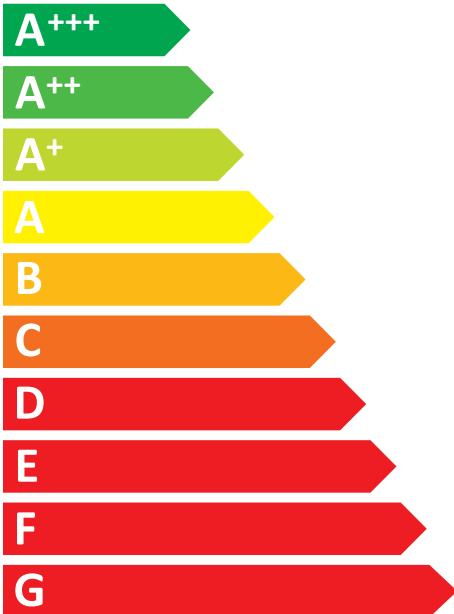

ENERG
енергия · ενεργεια

Riffing[®]
MADE by KROSNO METAL

AHKMN1300002

ENERGIA · ЕНЕРГИЯ · ΕΝΕΡΓΕΙΑ
ENERGIJA · ENERGY · ENERGIE
ENERGI

1059
kWh/annum

923 L

- L

5
40°C-40%