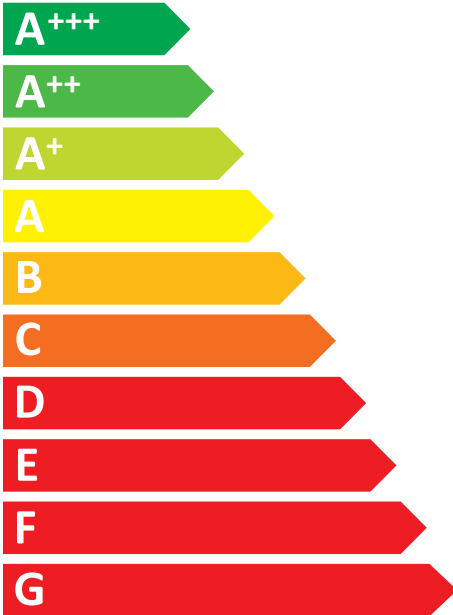

**ENERG**  
енергия · ενεργεια

**Riffing**<sup>®</sup>  
MADE by KROSNO METAL

AHKMN069BWS1

ENERGIA · ЕНЕРГИЯ · ΕΝΕΡΓΕΙΑ  
ENERGIJA · ENERGY · ENERGIE  
ENERGI

**475**  
kWh/annum

  
**322** L

  
L

  
**5**  
40°C-40%