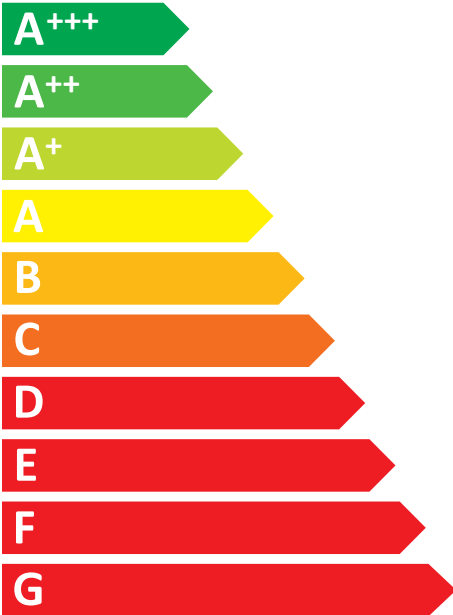

ENERG
енергия · ενεργεια

Riffing[®]
MADE by KROSNO METAL

AHKMN06900V1

ENERGIA · ЕНЕРГИЯ · ΕΝΕΡΓΕΙΑ
ENERGIJA · ENERGY · ENERGIE
ENERGI

566
kWh/annum

462 L

- L

5
40°C-40%