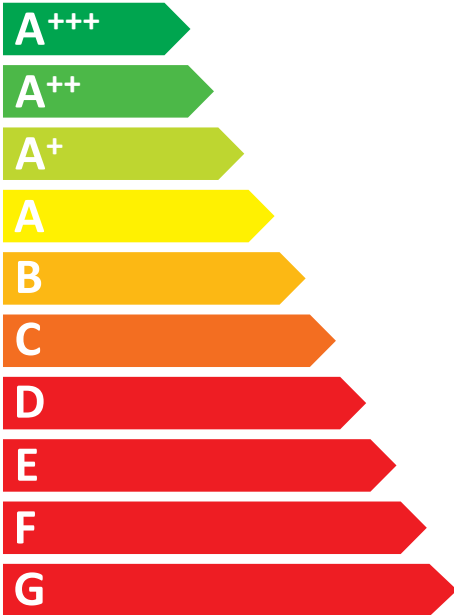

ENERG
енергия · ενεργεια

Riffing[®]
MADE by KROSNO METAL

AHKMN0690001

ENERGIA · ЕНЕРГИЯ · ΕΝΕΡΓΕΙΑ
ENERGIJA · ENERGY · ENERGIE
ENERGI

475
kWh/annum

462 L

- L

5
40°C-40%