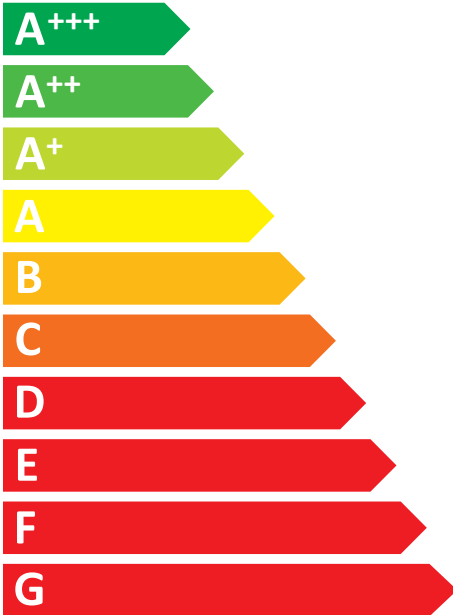

ENERG
енергия · ενεργεια

Rillina[®]
MADE by KROSNO METAL

AHKMN0650001

ENERGIA · ЕНЕРГИЯ · ΕΝΕΡΓΕΙΑ
ENERGIJA · ENERGY · ENERGIE
ENERGI

621
kWh/annum

462 L

- L

5
40°C-40%