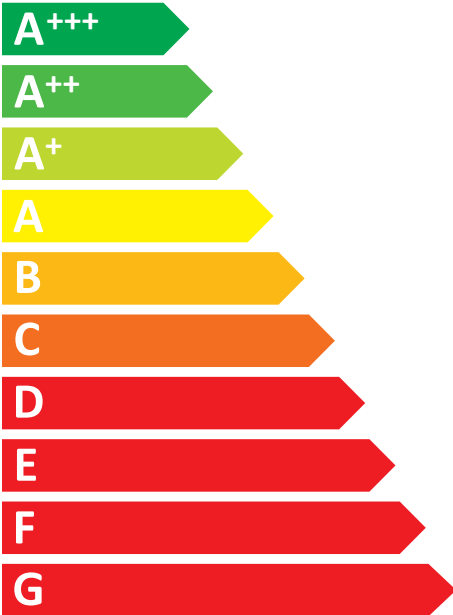

ENERG
енергия · ενεργεια

Riffing[®]
MADE by KROSNO METAL

AHKMN04100V1

ENERGIA · ЕНЕРГИЯ · ΕΝΕΡΓΕΙΑ
ENERGIJA · ENERGY · ENERGIE
ENERGI

712
kWh/annum

263 L

- L

5
40°C-40%