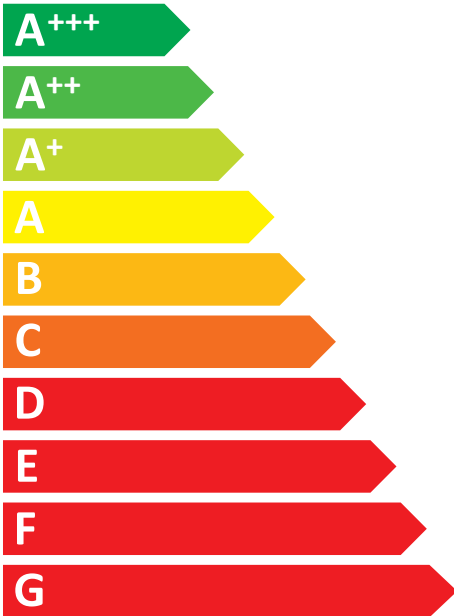

ENERG
енергия · ενεργεια

Riffing[®]
MADE by KROSNO METAL

ATKEK7211601

ENERGIA · ЕНЕРГИЯ · ΕΝΕΡΓΕΙΑ
ENERGIJA · ENERGY · ENERGIE
ENERGI

1935
kWh/annum

1L

- L

218 L

5
40°C-40%

2015/1094-IV