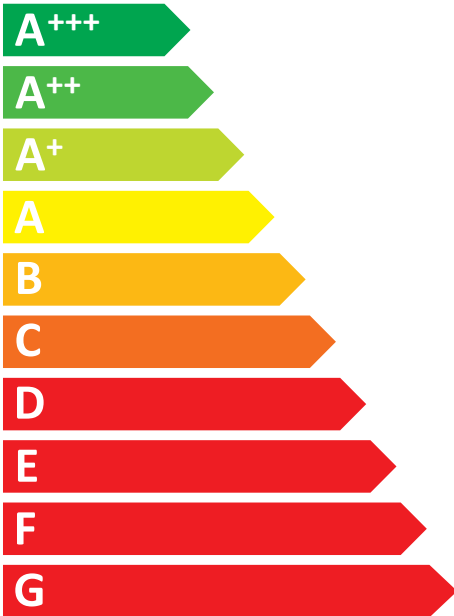

**ENERG**  
енергия · ενεργεια

**Riffing**<sup>®</sup>  
MADE by KROSNO METAL

AKTEK7311601-1/1/1

ENERGIA · ЕНЕРГИЯ · ΕΝΕΡΓΕΙΑ  
ENERGIJA · ENERGY · ENERGIE  
ENERGI

**1022**  
kWh/annum

**218** L

- L

**5**  
40°C-40%