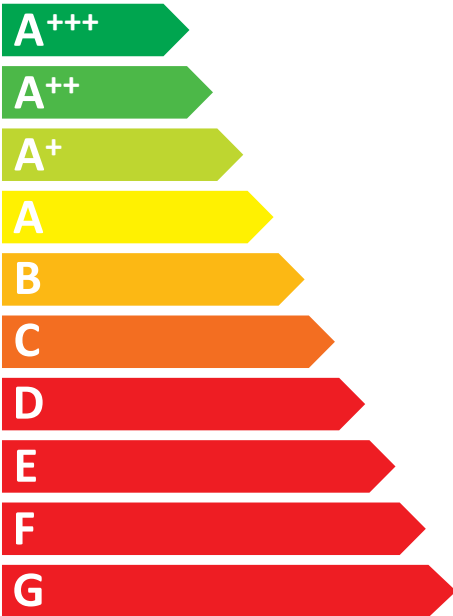

**ENERG**  
енергия · ενεργεια

**Rillina**<sup>®</sup>  
MADE by KROSNO METAL

AKTEK7211402-C12

ENERGIA · ЕНЕРГИЯ · ΕΝΕΡΓΕΙΑ  
ENERGIJA · ENERGY · ENERGIE  
ENERGI

**821**  
kWh/annum

**96** L

- L

**5**  
40°C-40%